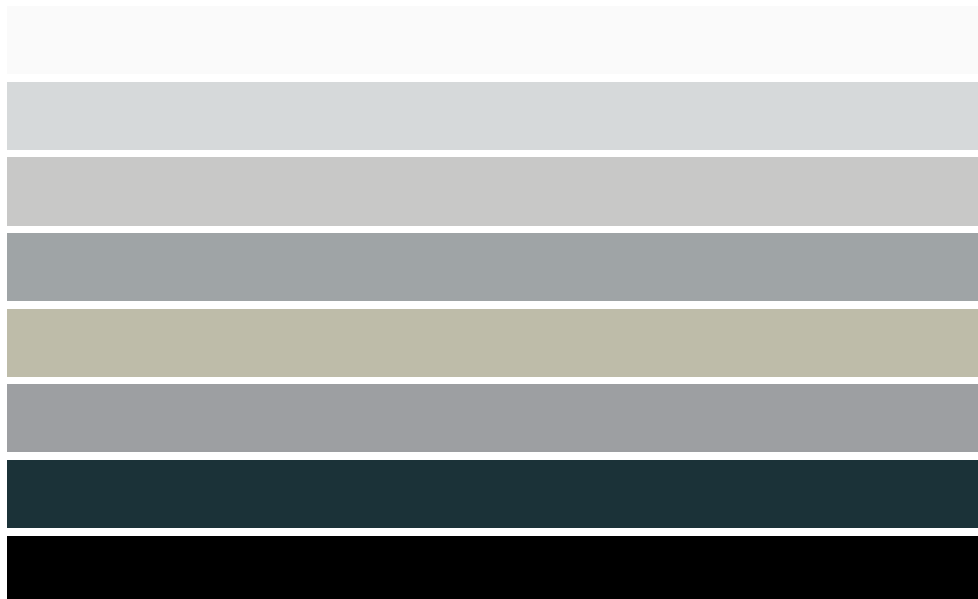

Kleurkaart: Murexin® Fugenmörtel Epoxy FMY 90

Standaardkleuren

Wit

Oud wit

Zilvergrijs

Manhattan

Grijs

RAL 7044

RAL 7004

RAL 7016

RAL 9005

Alle kleurtinten zijn om druktechnische redenen louter indicatief. Bij beeldschermweergave kunnen de kleuren eveneens afwijken van de werkelijke productkleur. Kleurgetinte producten voor gebruik op kleurtoon nauwkeurigheid testen. Kleurgelijkheid kan enkel binnen eenzelfde charge worden gegarandeerd. De kleurtoonweergave wordt door de omgevingsomstandigheden wezenlijk beïnvloed. De laatste update van de productinformatie is beschikbaar op www.btc-compakta.be. Dit document vervangt alle voorgaande informatie over dit product. Wij behouden het recht de producten aan te passen zonder voorafgaandelijke berichtgeving. Dupliceren van deze uitgave in welke vorm dan ook is niet toegestaan zonder schriftelijke toestemming.
© BTC® nv. Alle rechten voorbehouden.