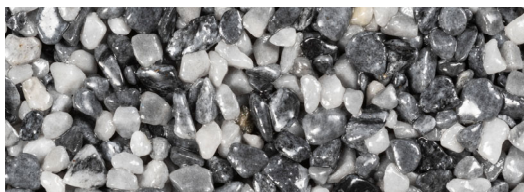

Kleurkaart: Murexin Marmorkiesel Colorit Grob MG 24

Beige

Geel wit

Bont

Grijszwart

Elegantie-
grijs

Groen

Businessgrijs

Nevelgrijs

Contrast-
mengsel

Rood

Donkergrijs

Rosé

Extra wit

Wit

Alle kleurtinten zijn om druktechnische redenen louter indicatief. Bij beeldschermweergave kunnen de kleuren eveneens afwijken van de werkelijke productkleur. Kleurgetinte producten voor gebruik op kleurtoon nauwkeurigheid testen. Kleurgetinte producten worden enkel binnen eenzelfde charge worden gegarandeerd. De kleurtoonweergave wordt door de omgevingsomstandigheden wezenlijk beïnvloed. De laatste update van de productinformatie is beschikbaar op www.btc-compakta.be. Dit document vervangt alle voorgaande informatie over dit product. Wij behouden het recht de producten aan te passen zonder voorafgaandelijke berichtgeving. Dupliceren van deze uitgave in welke vorm dan ook is niet toegestaan zonder schriftelijke toestemming. © BTC® nv. Alle rechten voorbehouden.