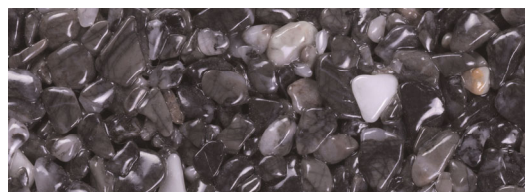

Kleurkaart: Murexin Marmorkiesel Colorit Grob MG 24

Beige

Geel wit

Bont

Grijszwart

Elegantie-
grijs

Groen

Businessgrijs

Nevelgrijs

Contrast-
mengsel

Rood

Donkergrijs

Rosé

Extra wit

Wit

Alle kleurtinten zijn om druktechnische redenen louter indicatief. Bij beeldschermweergave kunnen de kleuren eveneens afwijken van de werkelijke productkleur. Kleurgetinte producten voor gebruik op kleurtoon nauwkeurigheid testen. Kleurgetinte producten worden enkel binnen eenzelfde charge worden gegarandeerd. De kleurtoonweergave wordt door de omgevingsomstandigheden wezenlijk beïnvloed. De laatste update van de productinformatie is beschikbaar op www.btc-compakta.be. Dit document vervangt alle voorgaande informatie over dit product. Wij behouden het recht de producten aan te passen zonder voorafgaandelijke berichtgeving. Dupliceren van deze uitgave in welke vorm dan ook is niet toegestaan zonder schriftelijke toestemming. © BTC® nv. Alle rechten voorbehouden.