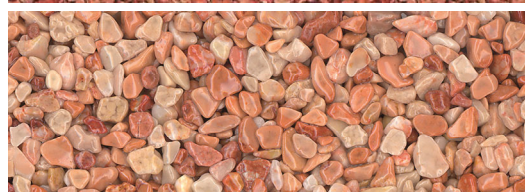

Kleurkaart: Murexin Marmorkiesel Colorit Grob MG 24

Beige

Geel wit

Bont

Grijszwart

Elegantie-
grijs

Groen

Businessgrijs

Nevelgrijs

Contrast-
mengsel

Rood

Donkergrijs

Rosé

Extra wit

Wit

Alle kleurtinten zijn om druktechnische redenen louter indicatief. Bij beeldschermweergave kunnen de kleuren eveneens afwijken van de werkelijke productkleur. Kleurgetinte producten voor gebruik op kleurtoon nauwkeurigheid testen. Kleurgetinte producten worden enkel binnen eenzelfde charge worden gegarandeerd. De kleurtoonweergave wordt door de omgevingsomstandigheden wezenlijk beïnvloed. De laatste update van de productinformatie is beschikbaar op www.btc-compakta.be. Dit document vervangt alle voorgaande informatie over dit product. Wij behouden het recht de producten aan te passen zonder voorafgaandelijke berichtgeving. Dupliceren van deze uitgave in welke vorm dan ook is niet toegestaan zonder schriftelijke toestemming. © BTC® nv. Alle rechten voorbehouden.