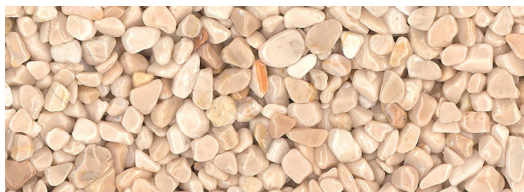

Kleurkaart: Murexin Marmorkiesel Colorit Grob MG 24

Beige

Geel wit

Bont

Grijszwart

Elegantie-
grijs

Groen

Businessgrijs

Nevelgrijs

Contrast-
mengsel

Rood

Donkergrijs

Rosé

Extra wit

Wit

Alle kleurtinten zijn om druktechnische redenen louter indicatief. Bij beeldschermweergave kunnen de kleuren eveneens afwijken van de werkelijke productkleur. Kleurgetinte producten voor gebruik op kleurtoon nauwkeurigheid testen. Kleurgetinte producten worden enkel binnen eenzelfde charge worden gegarandeerd. De kleurtoonweergave wordt door de omgevingsomstandigheden wezenlijk beïnvloed. De laatste update van de productinformatie is beschikbaar op www.btc-compakta.be. Dit document vervangt alle voorgaande informatie over dit product. Wij behouden het recht de producten aan te passen zonder voorafgaandelijke berichtgeving. Dupliceren van deze uitgave in welke vorm dan ook is niet toegestaan zonder schriftelijke toestemming. © BTC® nv. Alle rechten voorbehouden.